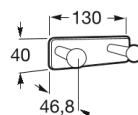

TEKNISKE TEGNINGER

EGENSKABER

Finish: Poleret

Installationstype: Vægmonteret

Materiale: Metal